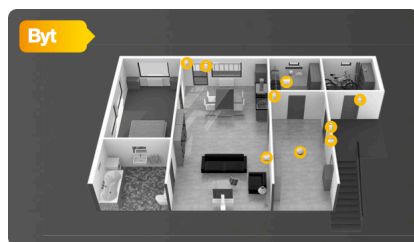

Alarm do bytu JABLOTRON 100

Alarm do bytu JABLOTRON 100

Typová inštalácia pre vzorový byt je pripravená v bezdrôtovej verzii, ktorá je šetrná k interiéru bytu a výrazne skracaje čas a tým znižuje i cenu montáže v porovnaní s drôtovým systémom.

Hodnotenie Nie je ešte ohodnotené

Cena

[Opýtajte sa na tento produkt](#)

Popis

Alarm do bytu JABLOTRON 100

Typová inštalácia pre vzorový byt je pripravená v bezdrôtovej verzii, ktorá je šetrná k interiéru bytu a výrazne skracaje čas a tým znižuje i cenu montáže v porovnaní s drôtovým systémom.